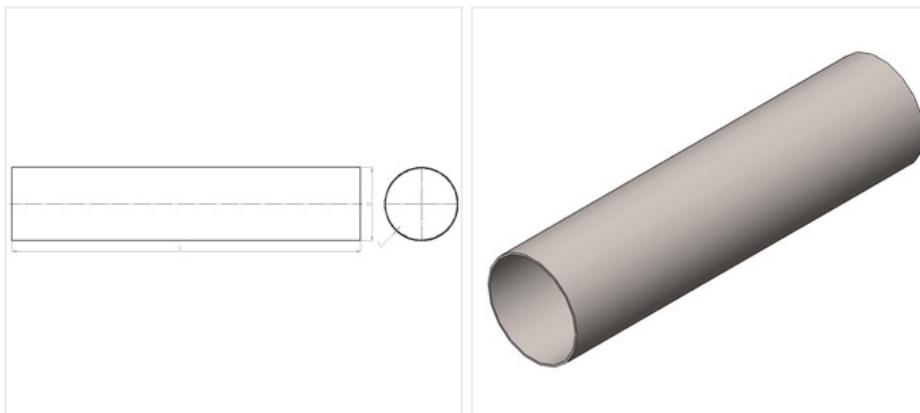

Воздуховод круглый полипропиленовый | Без соединения

ГЛОБАЛСМП-ППС-/_-ВЗ-1500

Вес, кг	42
Р, лет	20
D, мм	1500
S, мм	10
Заказной шифр	ГЛОБАЛСМП-ППС-/_-ВЗ-1500

Описание:

Воздуховод круглого сечения ГЛОБАЛ СМП изготовлен из высококачественного полипропилена блок-сополимера (PPC).

Раскрой заготовок осуществляется на фрезерных станках с ЧПУ, а соединительные швы производятся на специальных стыковых станках, что обеспечивает безупречную герметичность воздуховода и долговечность изделия.