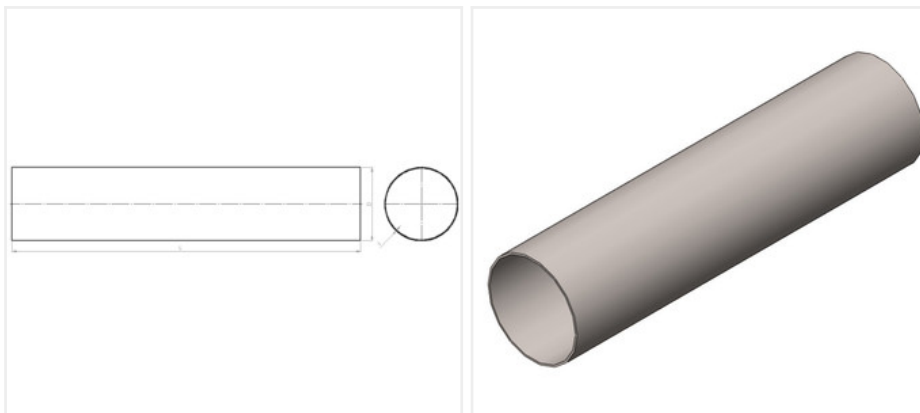

Воздуховод круглый полипропиленовый | Без соединения

ГЛОБАЛСМП-ППС-/_-ВЗ-1500

Вес, кг	42
P, лет	20
D, мм	1500
S, мм	10
Заказной шифр	ГЛОБАЛСМП-ППС-/_-ВЗ-1500

Описание:

Воздуховод круглого сечения ГЛОБАЛ СМП изготовлен из высококачественного полипропилена блок-сополимера (PPC).

Раскрой заготовок осуществляется на фрезерных станках с ЧПУ, а соединительные швы производятся на специальных стыковых станках, что обеспечивает безупречную герметичность воздуховода и долговечность изделия.