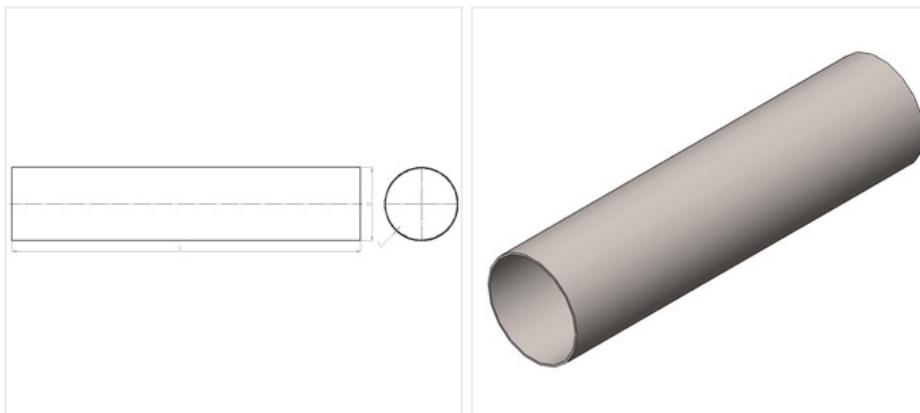

Воздуховод круглый полипропиленовый | Без соединения

ГЛОБАЛСМП-ППС-/_-ВЗ-800

Вес, кг	18
Р, лет	20
D, мм	800
S, мм	8
Заказной шифр	ГЛОБАЛСМП-ППС-/_-ВЗ-800

Описание:

Воздуховод круглого сечения ГЛОБАЛ СМП изготовлен из высококачественного полипропилена блок-сополимера (PPC).

Раскрой заготовок осуществляется на фрезерных станках с ЧПУ, а соединительные швы производятся на специальных стыковых станках, что обеспечивает безупречную герметичность воздуховода и долговечность изделия.