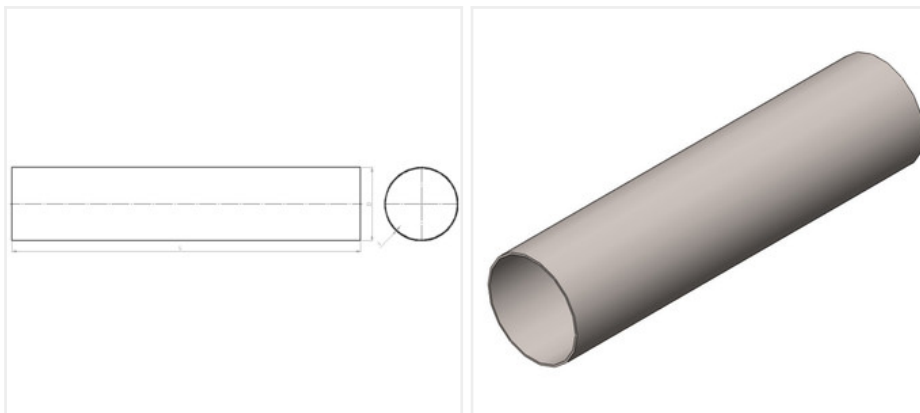

Воздуховод круглый полипропиленовый | Без соединения

ГЛОБАЛСМП-ППС-_/_-ВЗ-800

Вес, кг	18
Р, лет	20
D, мм	800
S, мм	8
Заказной шифр	ГЛОБАЛСМП-ППС-_/_-ВЗ-800

Описание:

Воздуховод круглого сечения ГЛОБАЛ СМП изготовлен из высококачественного полипропилена блок-сополимера (PPC).

Раскрой заготовок осуществляется на фрезерных станках с ЧПУ, а соединительные швы производятся на специальных стыковых станках, что обеспечивает безупречную герметичность воздуховода и долговечность изделия.