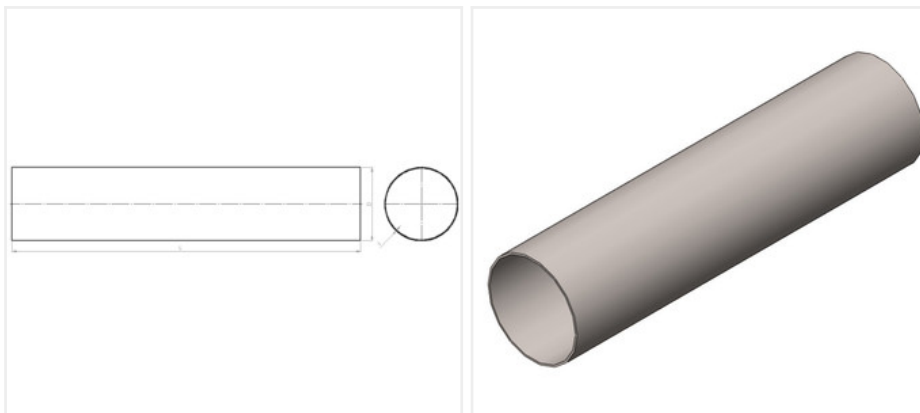

Воздуховод круглый полипропиленовый | Без соединения

ГЛОБАЛСМП-ППС-_/_-ВЗ-800

Вес, кг	18
P, лет	20
D, мм	800
S, мм	8
Заказной шифр	ГЛОБАЛСМП-ППС-_/_-ВЗ-800

Описание:

Воздуховод круглого сечения ГЛОБАЛ СМП изготовлен из высококачественного полипропилена блок-сополимера (PPC).

Раскрой заготовок осуществляется на фрезерных станках с ЧПУ, а соединительные швы производятся на специальных стыковых станках, что обеспечивает безупречную герметичность воздуховода и долговечность изделия.