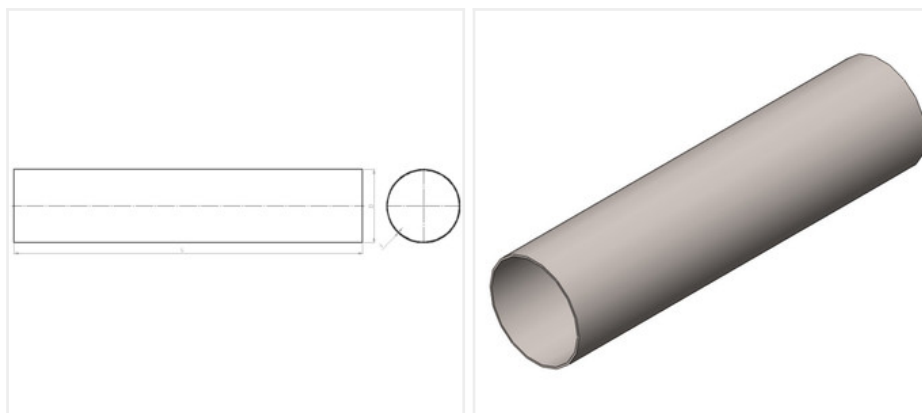

# Воздуховод круглый полипропиленовый | Без соединения

## ГЛОБАЛСМП-ППС-/\_-В3-355

Вес, кг	3
P, лет	20
D, мм	355
S, мм	3
Заказной шифр	ГЛОБАЛСМП-ППС-/_-В3-355

### Описание:

**Воздуховод круглого сечения ГЛОБАЛ СМП изготовлен из высококачественного полипропилена блок-сополимера (PPC).**

Раскрой заготовок осуществляется на фрезерных станках с ЧПУ, а соединительные швы производятся на специальных стыковых станках, что обеспечивает безупречную герметичность воздуховода и долговечность изделия.