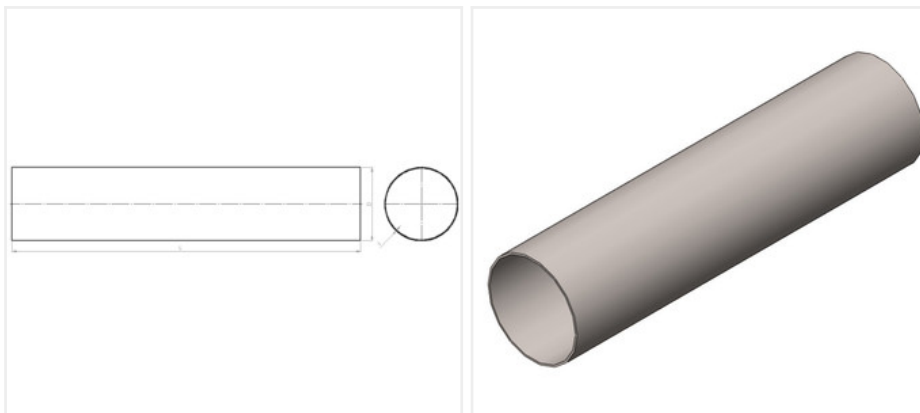

Воздуховод круглый полипропиленовый | Без соединения

ГЛОБАЛСМП-ППС-/_-ВЗ-315

Вес, кг	2.7
P, лет	20
D, мм	315
S, мм	3
Заказной шифр	ГЛОБАЛСМП-ППС-/_-ВЗ-315

Описание:

Воздуховод круглого сечения ГЛОБАЛ СМП изготовлен из высококачественного полипропилена блок-сополимера (PPC).

Раскрой заготовок осуществляется на фрезерных станках с ЧПУ, а соединительные швы производятся на специальных стыковых станках, что обеспечивает безупречную герметичность воздуховода и долговечность изделия.