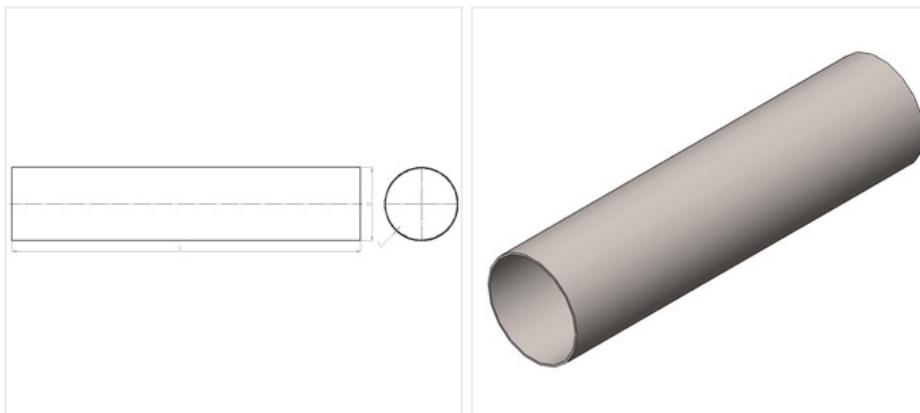

# Воздуховод круглый полипропиленовый | Без соединения

## ГЛОБАЛСМП-ППС-/\_-ВЗ-315

Вес, кг	2.7
P, лет	20
D, мм	315
S, мм	3
Заказной шифр	ГЛОБАЛСМП-ППС-/_-ВЗ-315

### Описание:

**Воздуховод круглого сечения ГЛОБАЛ СМП изготовлен из высококачественного полипропилена блок-сополимера (PPC).**

Раскрой заготовок осуществляется на фрезерных станках с ЧПУ, а соединительные швы производятся на специальных стыковых станках, что обеспечивает безупречную герметичность воздуховода и долговечность изделия.