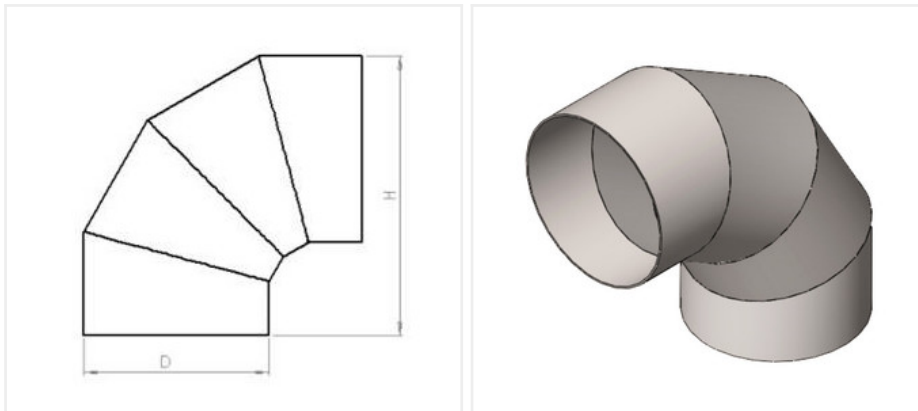

# Отвод 90 круглый полипропиленовый | Без соединения

ГЛОБАЛСМП-ППС-\_/\_-090-400

Вес, кг	2.4
P, лет	20
H, мм	600
D, мм	400
S, мм	3
Заказной шифр	ГЛОБАЛСМП-ППС-_/_-090-400

## Описание:

**Отвод, изогнутый воздуховод под углом 90° круглого сечения ГЛОБАЛ СМП изготовлен из высококачественного полипропилена блок-сополимера (PPC).**

Раскрой заготовок осуществляется на фрезерных станках с ЧПУ, а соединительные швы производятся на специальных стыковых станках, что обеспечивает безупречную герметичность воздуховода и долговечность изделия.