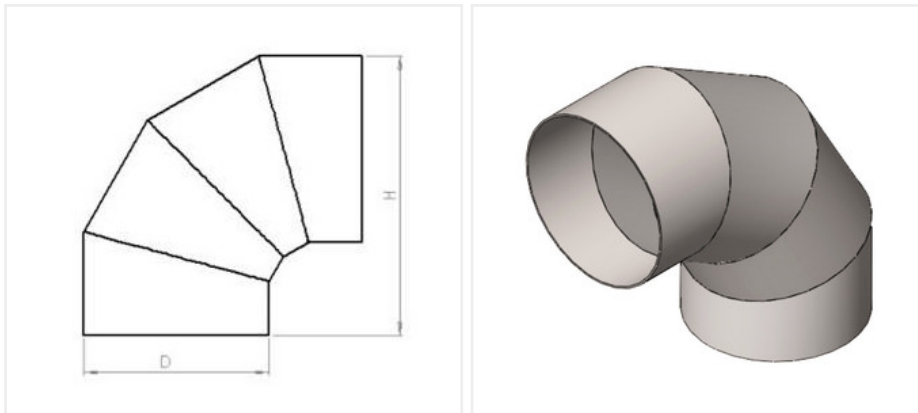

Отвод 90 круглый полипропиленовый | Без соединения

ГЛОБАЛСМП-ППС-_/_-090-630

Вес, кг	10
P, лет	20
H, мм	945
D, мм	630
S, мм	5
Заказной шифр	ГЛОБАЛСМП-ППС-_/_-090-630

Описание:

Отвод, изогнутый воздуховод под углом 90° круглого сечения ГЛОБАЛ СМП изготовлен из высококачественного полипропилена блок-сополимера (PPC).